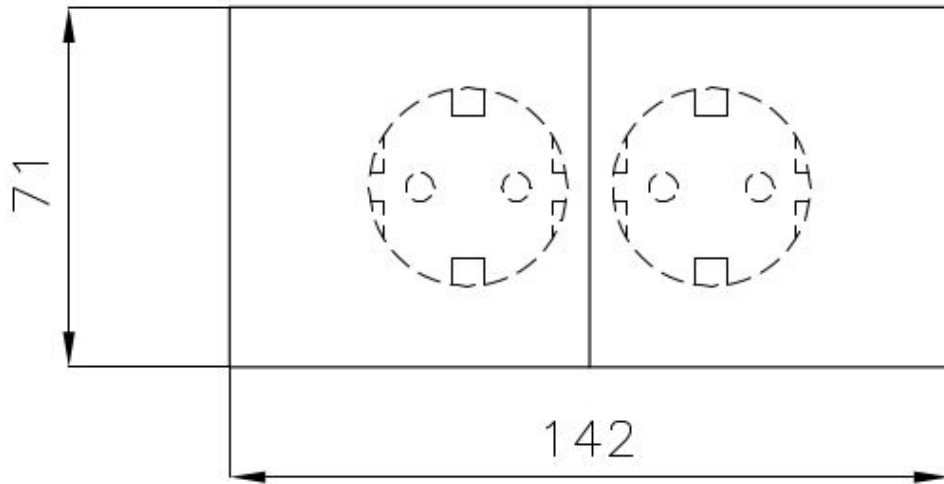

## Cip-Cip

Regleta de enchufes de encastre

Código: 8000 017

**Enchufes encastrados sobre la encimera** -2 enchufes  
Schuko Cable de alimentación suministrado

## DETALLES

Hueco de encastre

[Ver ficha técnica](#)

Notas:

Accesorios Opcionales: 8000 217 kit de tapa de enchufe blanco / 8000 317 kit de tapa de enchufe negro

Notas:

Es aconsejable mantener una distancia de 40 cm de niveles o placas de cocción (índice de protección IP20)

## DIBUJOS TÉCNICOS

Cut out size  
Dimensioni per foratura