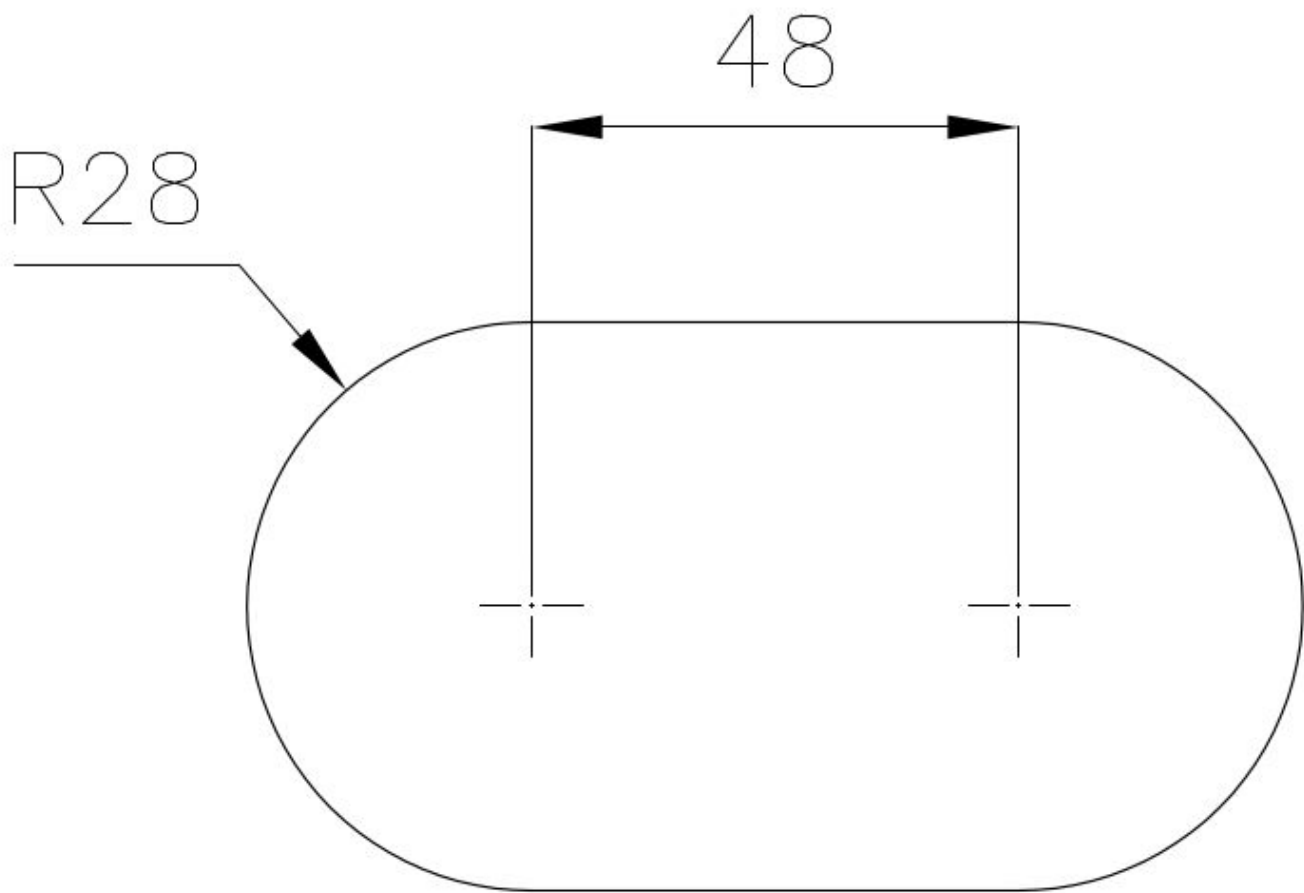

## DETALLES

Hueco de encastre

[Ver ficha técnica](#)

Notas:

Accesorios Opcionales: 8000 217 kit de tapa de enchufe blanco / 8000 317 kit de tapa de enchufe negro

Notas:

Es aconsejable mantener una distancia de 40 cm de niveles o placas de cocción (índice de protección IP20)

## DIBUJOS TÉCNICOS

Cut out size  
Dimensioni per foratura