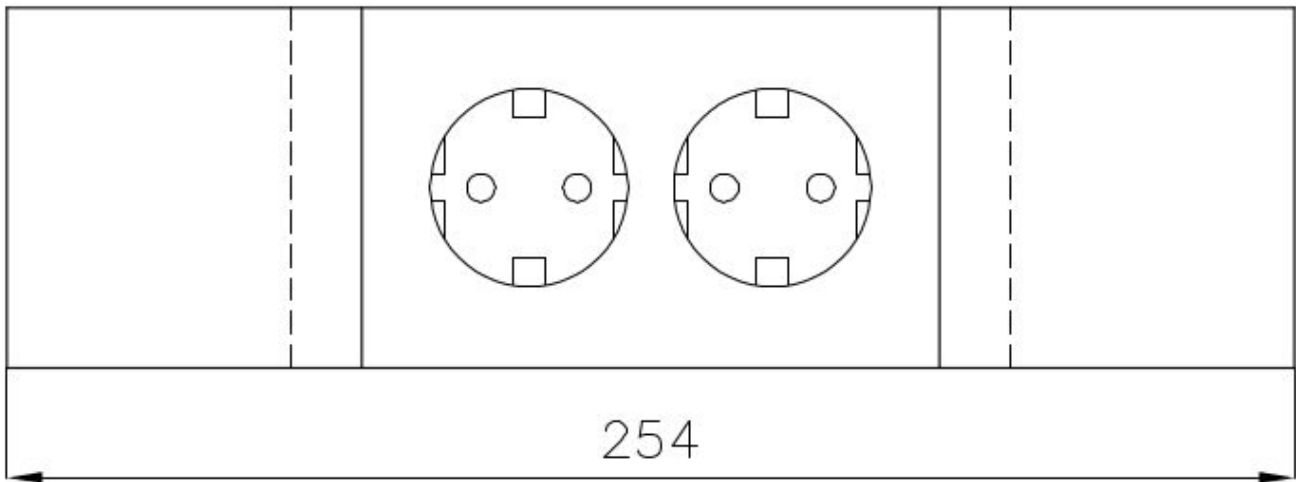

## Cip-Cip

Regleta de enchufes de encastre

Código: 8000 017

**Enchufes encastrados sobre la encimera** -2 enchufes  
Schuko Cable de alimentación suministrado

## DETALLES

Hueco de encastre

[Ver ficha técnica](#)

Notas:

Accesorios Opcionales: 8000 217 kit de tapa de enchufe blanco / 8000 317 kit de tapa de enchufe negro

Notas:

Es aconsejable mantener una distancia de 40 cm de niveles o placas de cocción (índice de protección IP20)

## DIBUJOS TÉCNICOS

Cut out size  
Dimensioni per foratura